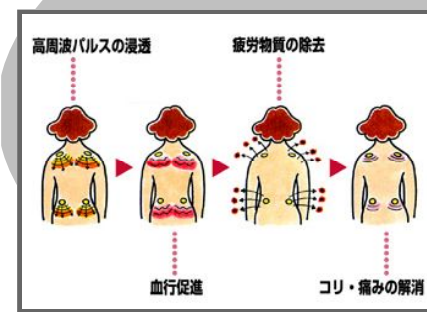

旬の味覚

新キャベツ

ギリシャ時代は薬用、ローマ時代は健康食とされていたというキャベツ。日本での起源は、江戸時代の末期。戦後急速に消費が伸び、今では食卓に欠かせない野菜ですね。季節に合わせた品種が生まれ、一年中出荷されていますが、春を中心に回る春系キャベツ（新キャベツ）は、葉がみずみずしく柔らかで、黄緑色を帯びて巻きがややゆるい。ビタミンCが多く、生食用として味は最高です。また、葉ぼたんは鑑賞用に改良されたキャベツの一種です。

健康読本

高周波でコリをとる

身体のコリは筋肉の緊張と血行不良のいずれかが解決された場合に緩解されます。これまでのコリ治療器は大部分が筋肉に作用し、筋肉の緊張を物理的にもみほぐすタイプのものでした。これに対し、高周波治療法では高周波パルスを血行が滞っている患部に断続的に送り血管を拡張。血行を良くすることで疲労物質を除去し、コリを内から治療するしくみになっています。このことから高周波療法は科学療法としてとらえられています。

知っておきたい エイジフリー住宅

部位別設計ポイントトイレ

●寝室と同じ階の、なるべく近くに配置します。寝室の隣にあると、移動距離が短くてすみ、移動中の事故や寝室との温度差が抑えられて安心です。
■要介護時に備えて——洗面室や浴室とも隣接していると、排泄前後の入浴のための移動が短くてすみます。またスペースは一般的には間口780mm×奥行き1400mmは確保。建設費の指針では、介護スペース確保のため、間口1350mm以上×奥行き1350mm以上を推奨しています。